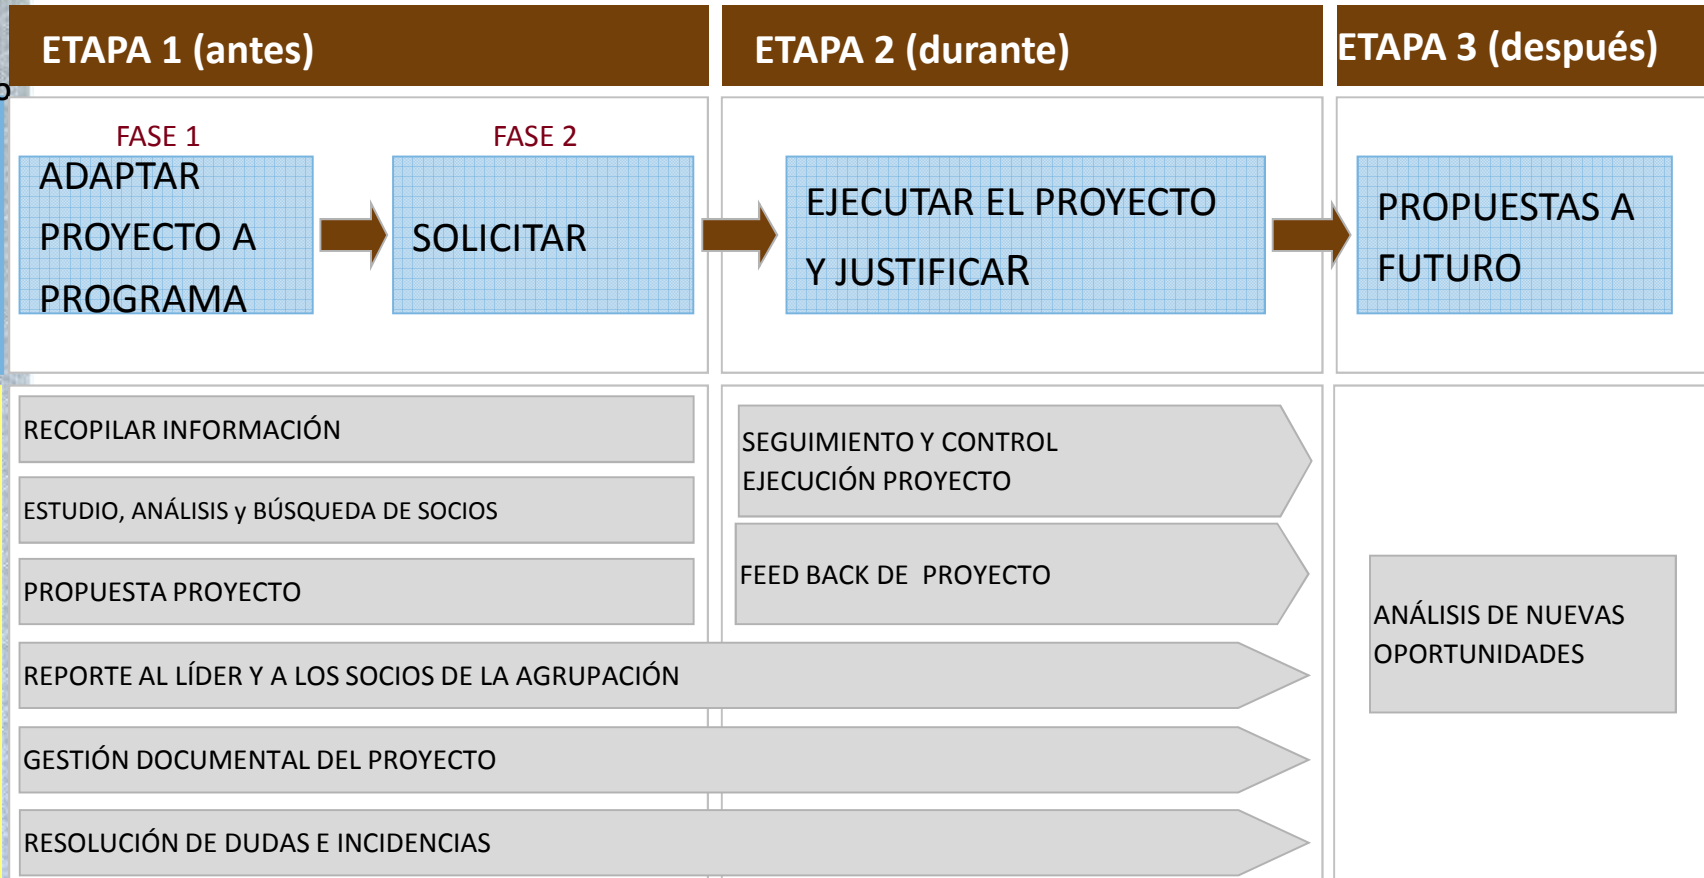

aprotech@ametic.es

Oficina de gestión de proyectos consorciados

- ✓ Gestión técnica
- ✓ Gestión económico-administrativa

CICLO DEL PROYECTO

OPERATIVAS

FUNCIONES
OFICINA de GESTIÓN

mcalles@ametic.es

Plataformas tecnológicas españolas TIC